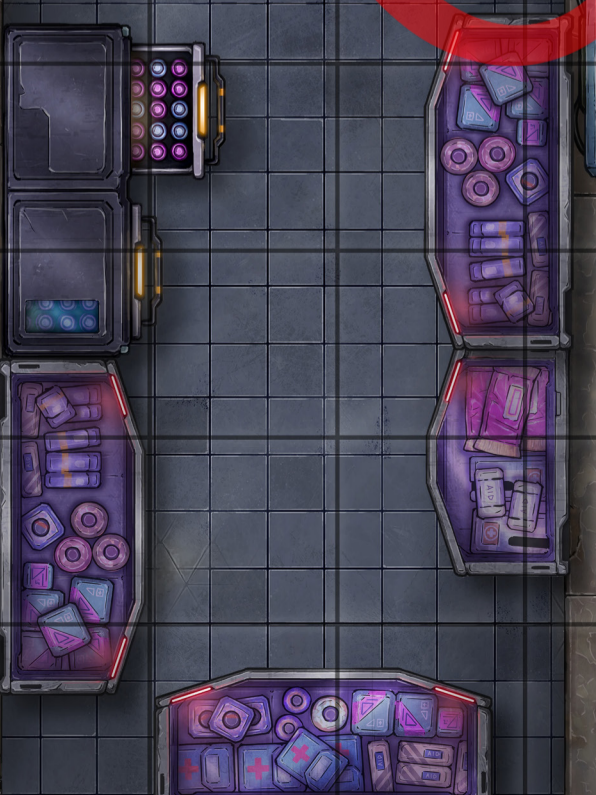

ОТРОМНАЯ КНИГА

СТАНЦИЯ РОЛЕВАЯ
3000

БОЕВЫХ КАРТ

ДЛЯ НАСТОЛЬНЫХ РОЛЕВЫХ ИГР

СВЕРРУНК

STAKLIMBROTESBAR
OLD DATA

СТАЛИН РИМЛЕР КОТЕБА